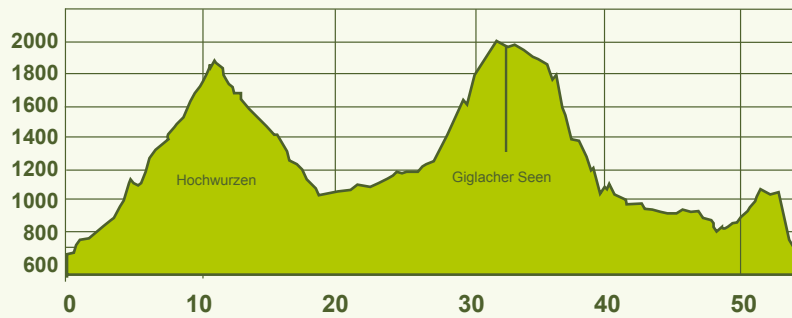

PROFILE ALPENTOUR TROPHY 2012

1. ETAPPE HOCHWURZEN - 31.5.2012 56 KM / 2400 HM

2. ETAPPE PLANAI TIME TRIAL - 1.6.2012 15 KM / 1100 HM

3. ETAPPE DACHSTEIN - 2.6.2012 73 KM / 2800 HM

4. ETAPPE HAUSER KAIBLING - 3.6.2012 56 KM / 2000 HM