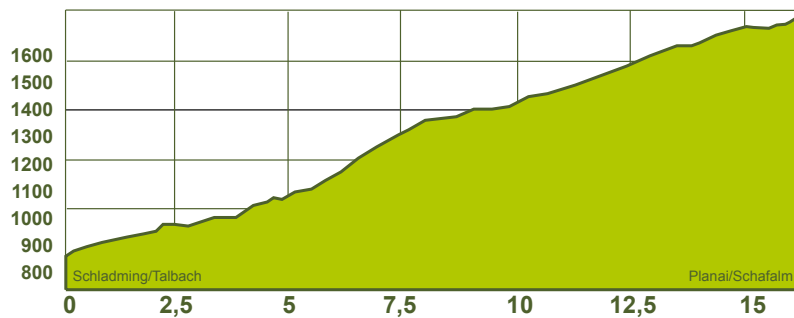

PROFILE ALPENTOUR TROPHY 2012

1. ETAPPE HOCHWURZEN - 31.5.2012 56 KM / 2400 HM

2. ETAPPE PLANAI TIME TRIAL - 1.6.2012 15 KM / 1100 HM

3. ETAPPE DACHSTEIN - 2.6.2012 73 KM / 2800 HM

4. ETAPPE HAUSER KAIBLING - 3.6.2012 56 KM / 2000 HM